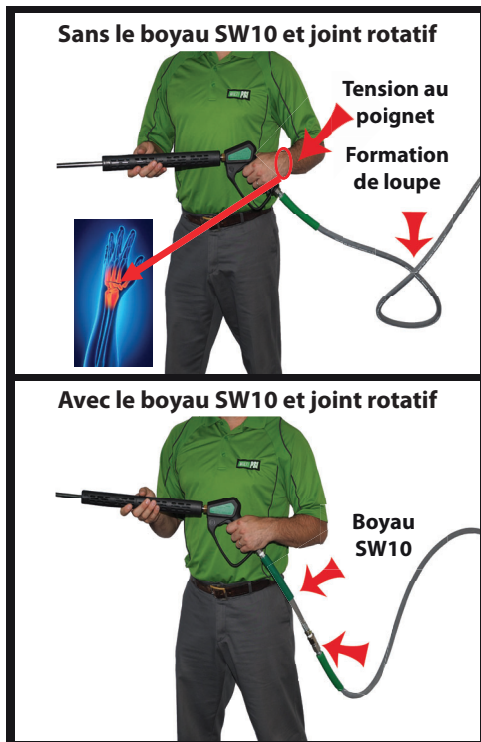

## Modèle / Model Boyau-SW10-Hose

#25777

Boyau seulement  
Hose only

#16680

Avec joint rotatif  
With swivel

Connexion au pistolet  
Connection to gun

## Boyau à haute pression High pressure hose

### Données techniques / Technical data

6000 psi

Renforcés avec 2 brins d'acier  
2 Wires braid

Caoutchouc synthétique  
Synthetic rubber

Caoutchouc lisse gris résistant à l'abrasion et aux intempéries  
Smooth Gray abrasion & weather resistant rubber

Pour une utilisation avec un équipement de lavage à haute pression  
Pressure wash equipment application

Joint rotatif DGV 3/8" NPTM-3/8" NPTF  
DGV live swivel 3/8" NPTM-3/8" NPTF

Sans joint rotatif  
Dimension 9,53 mm x 38,1 centimètres  
Without swivel  
Dimension 3/8" x 15 pouces