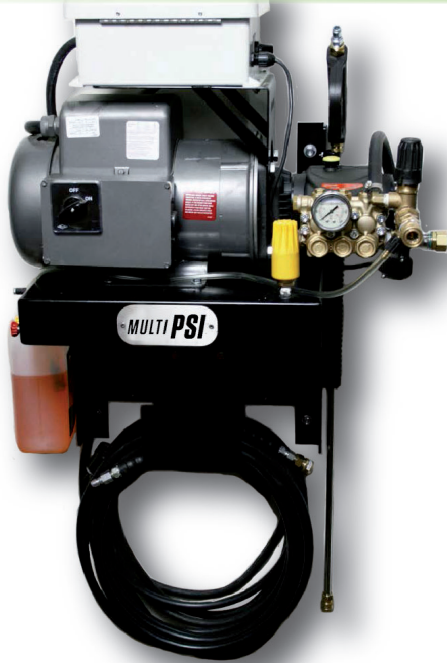

MULTI PSI

www.multipsi.com

Modèle / Model

MPJ210DET1

#19511

Approuvé
Approved

Fabriqué au
Made in

Produits qui pourraient vous intéresser Products that may interest you

Lance télescopique
Telescopic wands

Dévidoirs
Hose reels

Nettoyeur de surface
Surface Cleaners

Buses rotatives
Rotary nozzles

Savons
Soaps

Boyau SW10
SW10 hose

Les photos peuvent différer du produit offert. Photos may differ from the product offered.

Eau froide / Moteur électrique Cold water / Electric engine

Données techniques / Technical data

1000 psi

2 gpm

1,5 hp

Arrêt/Départ automatique
Auto Stop/Start

115V / 1ph / 15amp

Pompe triplex à pistons plongeurs
de qualité supérieure
High Quality Triplex Plunger Pump

Entrainement direct
Direct drive

Régulateur ajustable
Adjustable unloader

Boyau, lance, pistolet
Hose, wand, Gun

Équipement mural
Wall mounted

Dimensions 50,8cm X 38,1cm X 86,4cm
Dimensions 20" X 15" X 34"