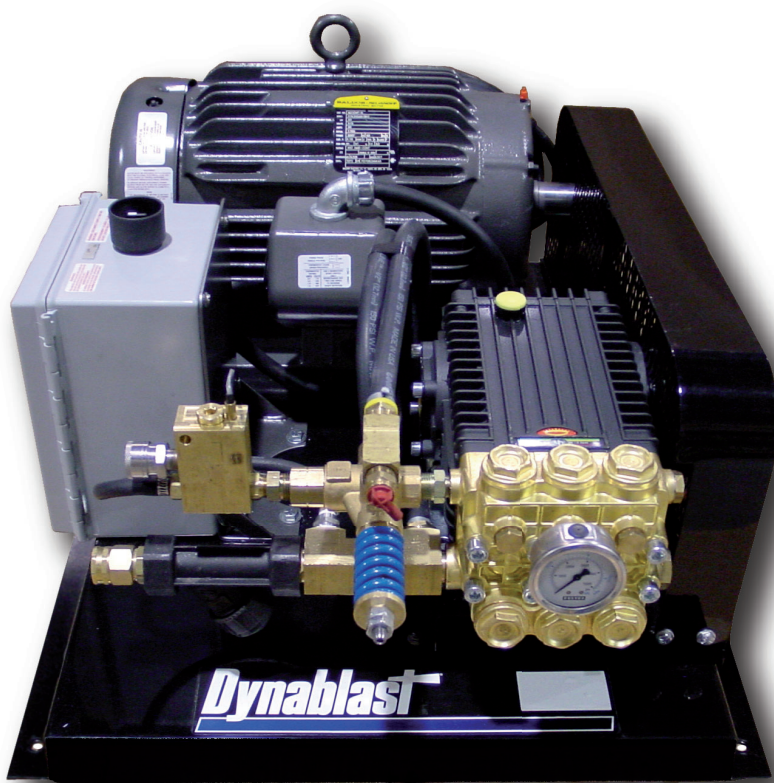

MULTI PSI

Eau froide / Moteur électrique Cold water / Electric engine

Multi Pression L.C. inc.

Modèle / Model MPUB1030E3D

#97000

Données techniques / Technical data

3000 psi

10 gpm

20 hp

Arrêt/Départ automatique
Auto Stop/Start

575V / 3ph / 20amp

Pompe triplex à pistons plongeurs
de qualité supérieure
High Quality Triplex Plunger Pump

Entraînement par courroie
Belt drive

Régulateur ajustable
Adjustable unloader

Boyau, lance, pistolet
Hose, wand, Gun

Dimensions 63.5cm X 81cm X 38cm
Dimensions 25" x 32" X 15"

En acier peint poudré
Powder coated

177 kg
390 lb

Fabriqué au
Made in

Approuvé
Approved

Les photos peuvent différer du produit offert. Photos may differ from the product offered.